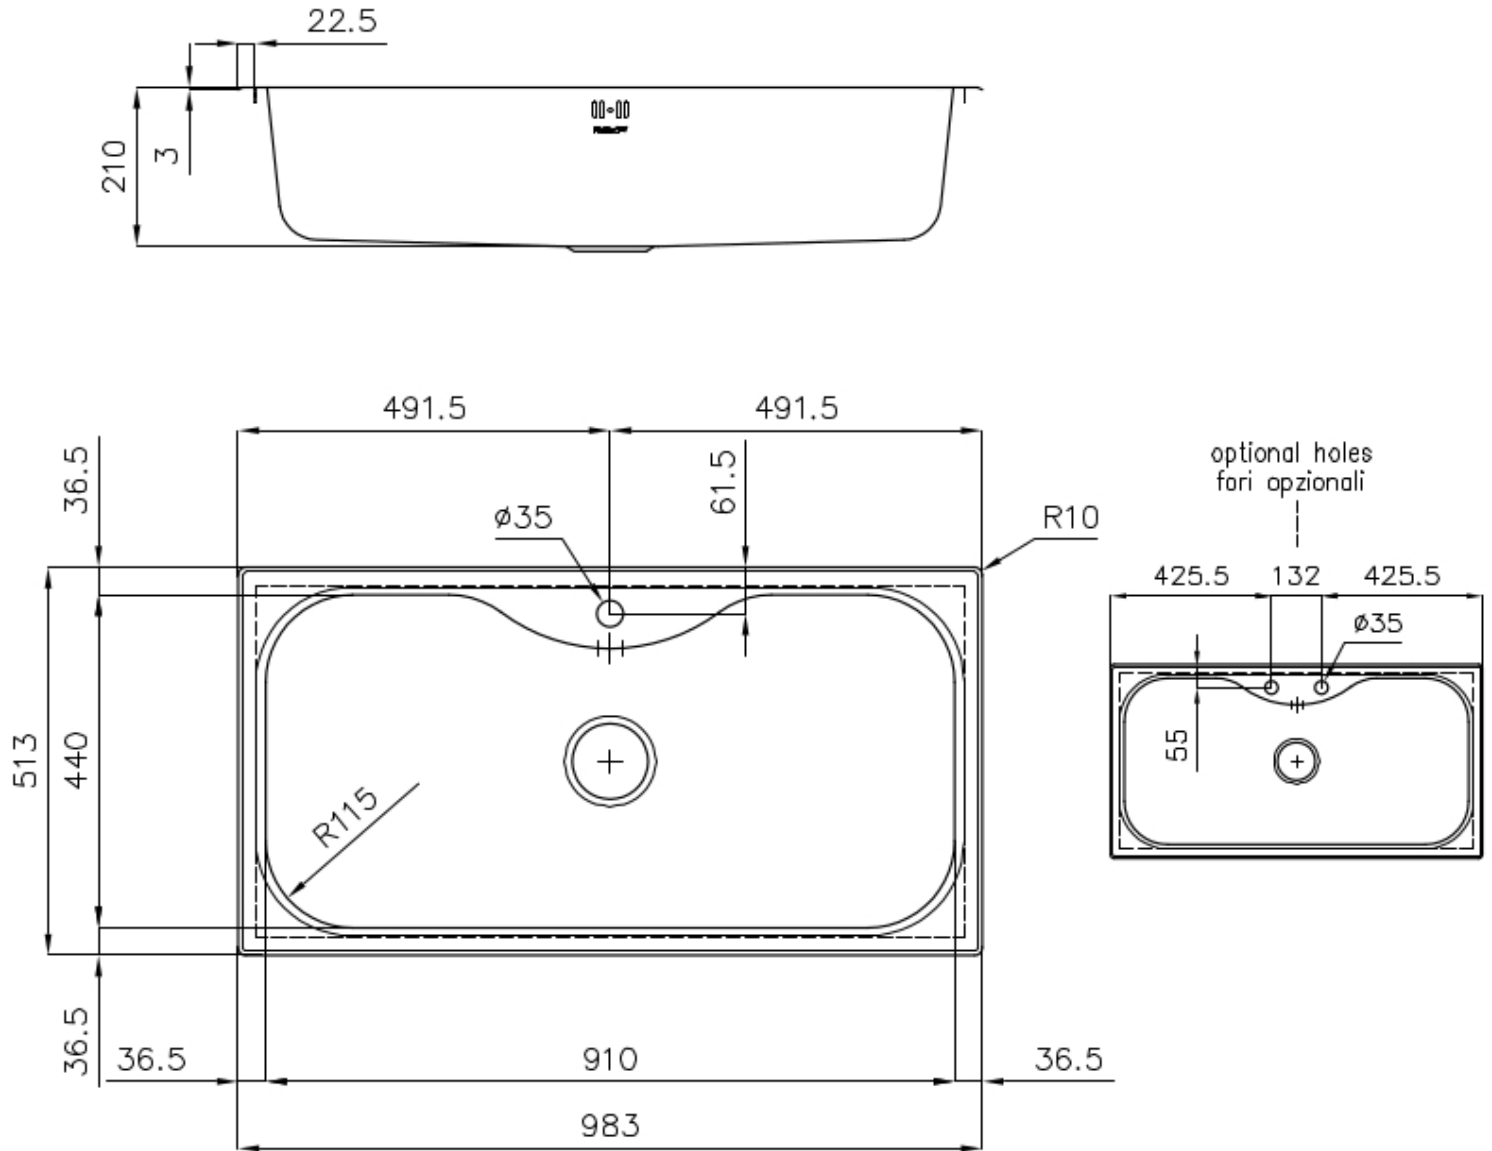

TECNISCHE DATEN